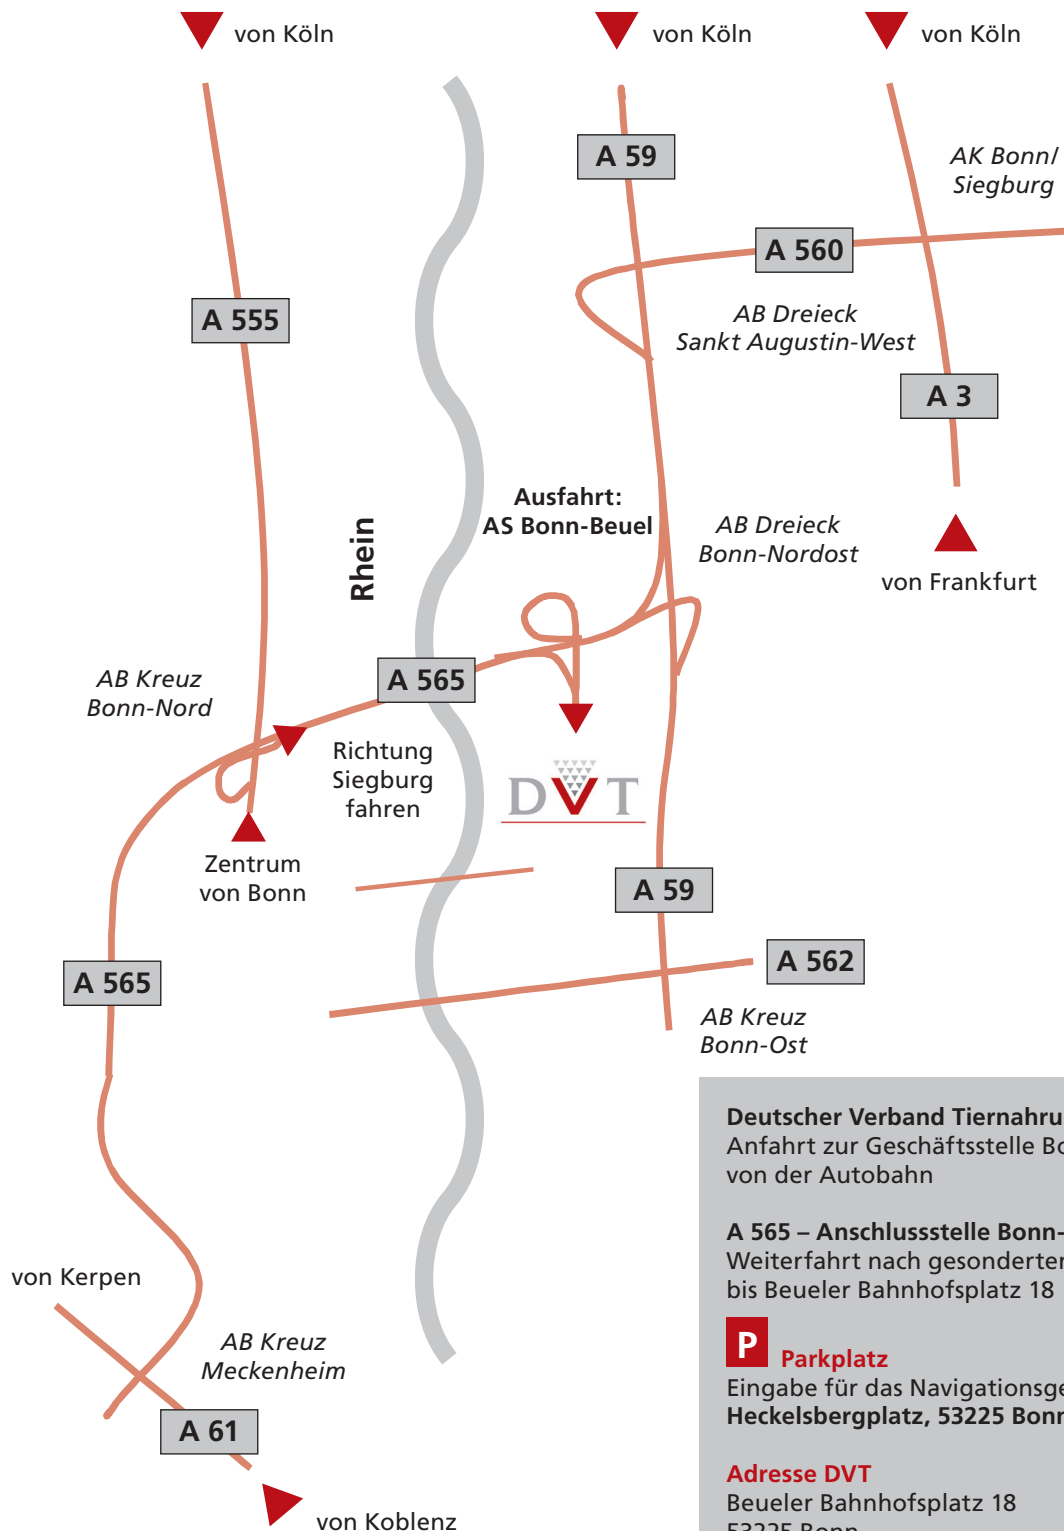

Deutscher Verband Tiernahrung e.V. (DVT)

Anfahrt zur Geschäftsstelle Bonn

Deutscher Verband Tiernahrung e.V. (DVT)
Anfahrt zur Geschäftsstelle Bonn-Beuel
von der Autobahn

A 565 – Anschlussstelle Bonn-Beuel
Weiterfahrt nach gesondertem Blatt
bis Beueler Bahnhofplatz 18

P Parkplatz

Eingabe für das Navigationsgerät:
Heckelsbergplatz, 53225 Bonn

Adresse DVT

Beueler Bahnhofplatz 18
53225 Bonn

Telefon +49 (0) 228 9 75 68 - 0